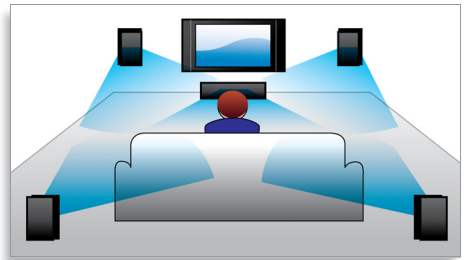

## 杜比數碼解碼器

杜比數碼是世界領先的多聲道音響標準, 參考人類雙耳平時處理聲音的方式, 讓你體驗具有真實空間感覺、品質絕佳的環迴音效。