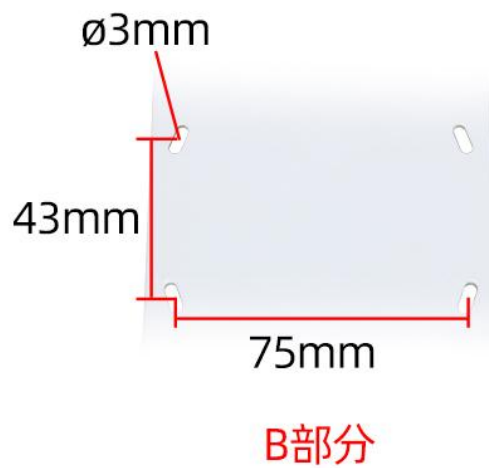

KM63B97

产品使用手册

文件版本: V21. 5. 7

技术参数

技术参数	参数值
品牌	KLHA/快乐海岸
运行环境温度	-40~80° C
运行环境湿度	5%RH~90%RH

外形尺寸

产品

接线