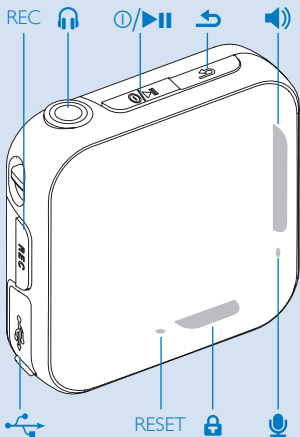

Install

安装
安装

2 Transfer

传输
傳輸

3

Use

使用
使用

Press and hold to turn on/off |
按住打开/关闭 |
按住以開啟/關閉

Scroll up/down | 向上/向下
滚动 | 向上/向下捲動

Confirm selection | 确认选择
| 確定選擇

Back one level; press and
hold to return to Home
screen | 返回一级; 按住返
回主屏幕 | 返回上一级; 按
住以返回主螢幕

Repeatedly press to select a song; press and hold to rewind or fast forward | 反复按下选择歌曲; 按住快退或快进 | 重複按下以選擇歌曲; 按住以倒帶或快速前進