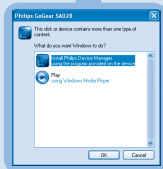

Install

安装
安装

2 Transfer

传输
傳輸

3

Use

使用
使用

Press and hold to turn on/off |
按住打开/关闭 |
按住以開啟/關閉