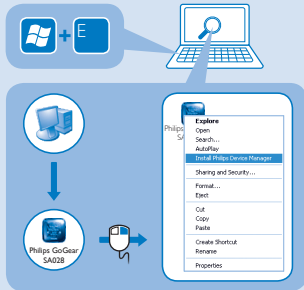

Software installation does not happen

软件安装未启动
軟件安裝尚未啟動

See **support information** in the user manual for more

詳情請參閱用戶手冊中的支持信息

請參閱用戶手冊中的支援資訊以了解更多