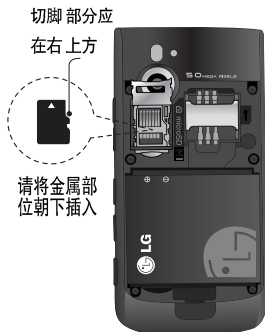

切脚部分应
在右下方

拔出

切脚部分应
在右下方

外置内存卡的插拔

备注：仅可使用经制造商认可的外置内存卡。某些外置内存卡不与手机兼容。

1

2

3

4

5

6

7

8

9

插入

打开卡扣，如上图所示，将外置内存卡放入卡槽对正后往下推卡扣。

拔出

将卡扣往上推，打开卡扣后，取出外置内存卡。

请在必需的时候才插入或拔出外置内存卡，频繁地插入或拔出可能会损坏外置内存卡。正在使用外置内存卡过程中（对文件进行复制、剪切、播放、存储等），如果拔掉电池或关闭手机电源，存储的文件可能会被擦除或卡被初始化，这种情况下外置内存卡可能会被严重损坏，手机也可能出现异常。本公司不承担任何因数据丢失引起损失的责任。

外置内存卡的插拔

电池充电

* 手机使用220V 50/60HZ的交流电进行充电。