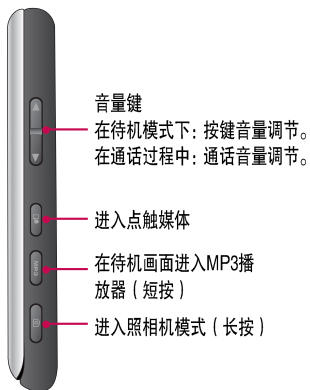

9

功能键说明

右视图

左视图

图标说明

直射光线下可能会无法看清屏幕，请尽量不要在直射光线下使用。

图标说明

	表示3G网络信号的强度
	表示CDMA 1X信号的强度
	已设定振动模式功能
	已设定超强模式功能
	已设定静音模式功能
	已设定一般模式功能
	闹钟已设定并启动
	蓝牙功能已开启
	显示目前电池电量
	显示T-flash外置内存卡