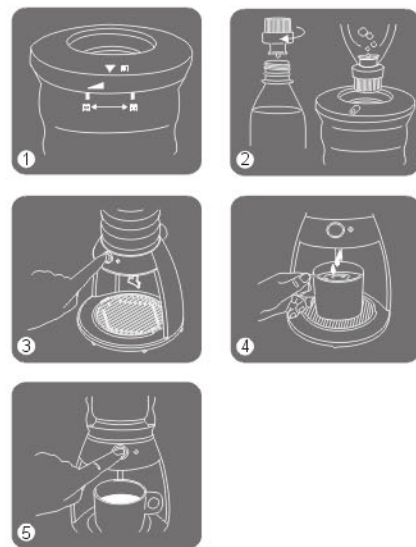

電壓	110V a.c. 60Hz	消耗功率	430W	容量	400ml	加熱時間	約7分鐘
外型尺寸	W180 X D180X H320(mm)		機體淨重	4.6kg	生產國別	中國	

目錄

- 2 各部名稱
- 3 使用方法
- 4 清潔與注意事項
- 5 注意事項與緊急處理方法

各部名稱

- 1 電壺瓶蓋
- 2 上蓋
- 3 瓶蓋
- 4 再加熱鍵
- 5 推桿
- 6 集水盤
- 7 蒸氣孔
- 8 瓶蓋口
- 9 開關
- 10 加熱指示燈
- 11 電源插頭

使用方法

使用與組立方法

1. 電壺使用時上蓋必須確實旋轉致箭頭指示「關」的位置。
2. 旋開飲料瓶蓋，使用電壺瓶蓋代替寶特瓶蓋，旋緊然後倒插在電壺上。
 - 內膽注滿水後，注水口會自動閉合，瓶內飲料將會停止注入，且不會溢出。
3. 將電源插頭插入電源插座，按下電源開關，若加熱指示燈亮，表示處於加熱狀態，若指示燈不亮，請按下再加熱按鍵，請注意蒸氣孔溫度較高，小心燙傷。
4. 待指示燈熄滅，用水杯推動推杆，同時盛接熱水，並請小心熱水濺出，以免燙傷。
5. 指示燈熄滅後，若溫度下降，需再次加熱，可按下再加熱按鍵，重新進行加熱。