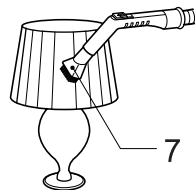

- 毛刷 (7)

清洁画框、家具边沿、书和其它不平物体。