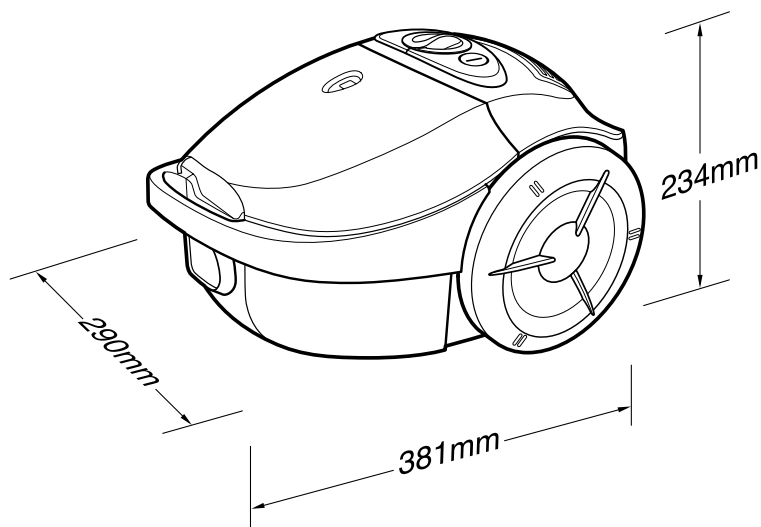

产品规格

- 电 源：220V
- 容 量：2.0 升
- 吸力控制：机体吸力调节
- 电源线长：5米
- 净 重：3.0 公斤
- 机体尺寸：290 x 381x 234
- 包装箱尺寸：480 x 310 x 292

• 附 件

软 管	1根	地板/地毯吸嘴	1件
伸缩管	1根	尖吸嘴	1件
震动刷头	1件	毛 刷	1件

* 此规格根据代理商或顾客要求变更

如有问题
请打电话

LG电子技术服务中心

北京: (010) 67346868