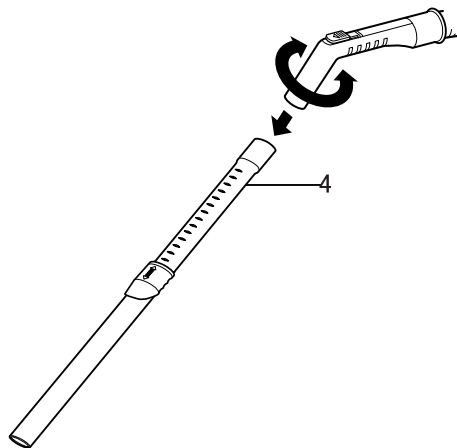

1. 连接软管

将软管(2)的顶端(1)插入吸尘器的吸口，若从吸尘器上取下软管，则按住顶端的键(3)，然后向外拔。

2. 组装伸缩管 (4)

- 握住并推进弹簧锁
- 拔出直管至所需长度
- 松开弹簧锁使其锁住

3. 地板 / 地毯吸嘴和附件的使用

- 将地板 / 地毯吸嘴装入直管末端所配备的两功能吸嘴上装有一个踏板(5) 这使您可以根据所清洁的地板类型改变其位置。硬地板位置 (瓷砖、木地板……), 按住踏板放出刷子; 地毯或毯子位置, 按住踏板收起刷子。