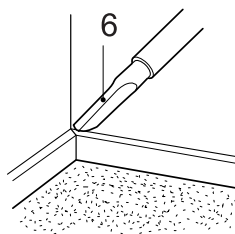

- 尖吸嘴 (6)

用来清洁一般不容易接触的地方, 如窗框或墙缝。