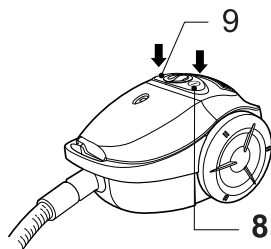

1. 连接软管

将软管(2)的顶端(1)插入吸尘器的吸口，若从吸尘器上取下软管，则按住顶端的键(3)，然后向外拔。

2. 组装伸缩管 (4)

- 握住并推进弹簧锁
- 拔出直管至所需长度
- 松开弹簧锁使其锁住

3. 地板 / 地毯吸嘴和附件的使用

- 将地板 / 地毯吸嘴装入直管末端所配备的两功能吸嘴上装有一个踏板(5) 这使您可以根据所清洁的地板类型改变其位置。硬地板位置 (瓷砖、木地板……), 按住踏板放出刷子; 地毯或毯子位置, 按住踏板收起刷子。

- 尖吸嘴 (6)

用来清洁一般不容易接触的地方, 如窗框或墙缝。

- 毛刷 (7)

清洁画框、家具边沿、书和其它不平物体。

4. 通电及使用说明

握住插头, 将电源线拔出需要的长度, 插入插座, 按键 (8) 开启真空吸尘器。再次按键 (8), 则将其关闭。

5. 吸力调节

- 转动旋钮(10)可逐步调节吸力至最大。