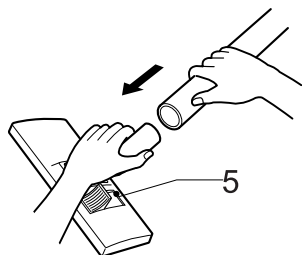

8. 放在平地保存，不要放在椅子或桌子上。

9. 不要用于清洁烟头或火炉灰，不要吸收可燃蒸发气体、液体、香水等物体，否则易造成火灾。

10. 保存在凉爽、干燥、清洁环境。

11. 不要把尖锐或沉重物放置于电源线上，以免引起电击火灾。

12. 不允许使用已损坏的电源线或插头。

13. 不能用于吸收尖锐、坚硬的物体纸片、小玩具，以免伤害集尘袋。

14. 只可用于吸取家庭中适合吸收的物体。

操作图

1. 连接软管

将软管(2)的顶端(1)插入吸尘器的吸口，若从吸尘器上取下软管，则按住顶端的键(3)，然后向外拔。

2. 组装伸缩管 (4)

- 握住并推进弹簧锁
- 拔出直管至所需长度
- 松开弹簧锁使其锁住

3. 地板 / 地毯吸嘴和附件的使用

- 将地板 / 地毯吸嘴装入直管末端所配备的两功能吸嘴上装有一个踏板(5) 这使您可以根据所清洁的地板类型改变其位置。硬地板位置 (瓷砖、木地板……), 按住踏板放出刷子; 地毯或毯子位置, 按住踏板收起刷子。

- 尖吸嘴 (6)

用来清洁一般不容易接触的地方, 如窗框或墙缝。

- 毛刷 (7)

清洁画框、家具边沿、书和其它不平物体。

4. 通电及使用说明

握住插头, 将电源线拔出需要的长度, 插入插座, 按键 (8) 开启真空吸尘器。再次按键 (8), 则将其关闭。

5. 吸力调节

- 转动旋钮(10)可逐步调节吸力至最大。