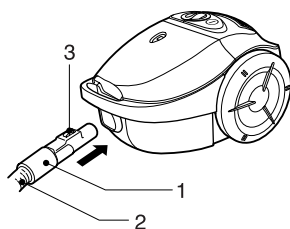

1. 连接软管

将软管(2)的顶端(1)插入吸尘器的吸口，若从吸尘器上取下软管，则按住顶端的键(3)，然后向外拔。

2. 组装伸缩管 (4)

- 握住并推进弹簧锁
- 拔出直管至所需长度
- 松开弹簧锁使其锁住

3. 地板 / 地毯吸嘴和附件的使用

- 将地板 / 地毯吸嘴装入直管末端所配备的两功能吸嘴上装有一个踏板(5) 这使您可以根据所清洁的地板类型改变其位置。硬地板位置 (瓷砖、木地板……), 按住踏板放出刷子; 地毯或毯子位置, 按住踏板收起刷子。