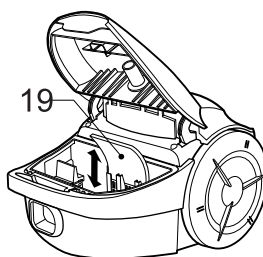

8. 电机过滤海绵的清洁

经常检查电机过滤海绵，如有集尘，应及时清理。

—关闭吸尘器并拔下电源插头。

—打开过滤盖(18)。

—取出过滤海绵(19)，用温水清洗后放于阴凉地方待干。不可用洗碗机或洗衣机清洗。

—过滤海绵晾干后，放回原位。

—关闭过滤盖。

注意：没放过滤海绵时，不能使用