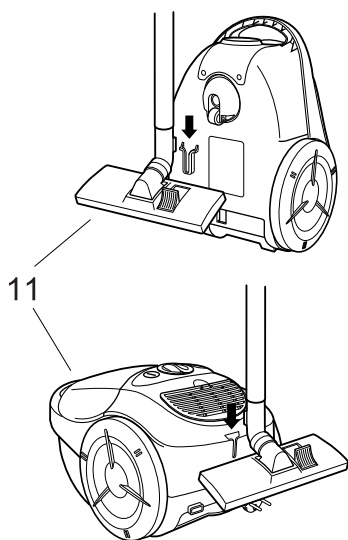

6. 携带和存放

- 关上电源并拔掉插头后，按下按钮(9)，电源线将自动回卷，注意电源线拉出来的长度不能超过黄色标记。
- 当存贮吸尘器时，应使用放置槽(11)，如图所示