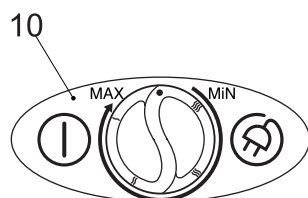

1. 连接软管

将软管(2)的顶端(1)插入吸尘器的吸口，若从吸尘器上取下软管，则按住顶端的键(3)，然后向外拔。

2. 组装伸缩管 (4)

- 握住并推进弹簧锁
- 拔出直管至所需长度
- 松开弹簧锁使其锁住

3. 地板 / 地毯吸嘴和附件的使用

- 将地板 / 地毯吸嘴装入直管末端所配备的两功能吸嘴上装有一个踏板(5) 这使您可以根据所清洁的地板类型改变其位置。硬地板位置 (瓷砖、木地板……), 按住踏板放出刷子; 地毯或毯子位置, 按住踏板收起刷子。

- 尖吸嘴 (6)

用来清洁一般不容易接触的地方, 如窗框或墙缝。

- 毛刷 (7)

清洁画框、家具边沿、书和其它不平物体。

4. 通电及使用说明

握住插头, 将电源线拔出需要的长度, 插入插座, 按键 (8) 开启真空吸尘器。再次按键 (8), 则将其关闭。

5. 吸力调节

- 转动旋钮(10)可逐步调节吸力至最大。

6. 携带和存放

- 关上电源并拔掉插头后，按下按钮(9)，电源线将自动回卷，注意电源线拉出来的长度不能超过黄色标记。
- 当存贮吸尘器时，应使用放置槽(11)，如图所示

7. 更换集尘袋

当吸尘器设在最大功率时，吸嘴不能正常工作并且集尘显示器(12)已完全变成红色时，需要更换集尘袋。即使此时集尘袋看起来还未满，也应把它更换掉。许多细小的尘埃有可能已塞满集尘袋上的小孔。

—关闭吸尘器并拔下插头。

—打开过滤盖(13)。