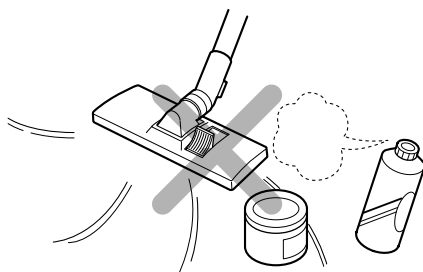

目 录

部品名称图	4
注意事项	5
操作图	6
在要求维修以前及故障处理	10
产品规格及附件	11

部品分解图

伸缩管

软管

主机

刷头

毛刷

尖吸嘴

震动刷头

注 意 事 项

注意—维修或清理吸尘器之前务必切断电源，否则会发生电击或吸尘器突然启动

1. 室外或潮湿的地方使用会发生电击危险。
2. 确保远离儿童，否则会造成伤害事故。
3. 通电时不要离开吸尘器并且远离儿童。
4. 握住插头去拔掉电源，而不应握着电源线。
5. 切断电源之前先关闭吸尘器。
6. 使用完毕或需要临时离开一会儿时，应关闭吸尘器并拔掉电源插头。
7. 清扫地毯后要检查集尘袋。细烟灰和灰尘会堵塞空气过滤器和集尘袋而减少空气流量，引起积尘袋爆裂，损坏吸尘器。因此，使用完毕后应及时清理。

8. 放在平地保存，不要放在椅子或桌子上。

9. 不要用于清洁烟头或火炉灰，不要吸收可燃蒸发气体、液体、香水等物体，否则易造成火灾。

10. 保存在凉爽、干燥、清洁环境。

11. 不要把尖锐或沉重物放置于电源线上，以免引起电击火灾。

12. 不允许使用已损坏的电源线或插头。

13. 不能用于吸收尖锐、坚硬的物体纸片、小玩具，以免伤害集尘袋。

14. 只可用于吸取家庭中适合吸收的物体。

操作图

1. 连接软管

将软管(2)的顶端(1)插入吸尘器的吸口，若从吸尘器上取下软管，则按住顶端的键(3)，然后向外拔。

2. 组装伸缩管 (4)

- 握住并推进弹簧锁
- 拔出直管至所需长度
- 松开弹簧锁使其锁住

3. 地板 / 地毯吸嘴和附件的使用

- 将地板 / 地毯吸嘴装入直管末端所配备的两功能吸嘴上装有一个踏板(5) 这使您可以根据所清洁的地板类型改变其位置。硬地板位置 (瓷砖、木地板……), 按住踏板放出刷子; 地毯或毯子位置, 按住踏板收起刷子。