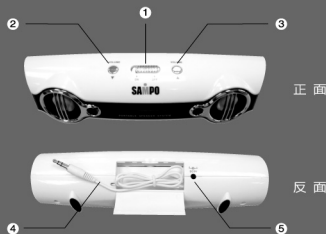

| | |
|--|----------------|
| 喇叭尺寸 | 機體淨重 |
| D200x W65x H40(mm) | 180g |
| 使用電源 | 輸出功率 |
| DC 5V / 1A | 1.5W X 2 (RMS) |
| 音源線規格 | 適用電池 |
| Φ 3.5 | AA / 1.5 x 4 |
| 變壓器規格 | |
| DC 5V / 1A  Φ 3.5 | |

各部位名稱：

- ❶ 電源切換鍵
- ❷ 音量減少鍵
- ❸ 音量增加鍵
- ❹ 音源訊號線
- ❺ 變壓器插孔

聲寶股份有限公司·新寶集團 桃園縣龜山鄉大華村頂湖路26號

請同產品發行保證書，請於購買時注意索取
並要求經銷商填妥購買日期及蓋店章，以確保您的權益。

SAMPO

多媒體喇叭 使用說明書

JK-U607L

User Manual

商品配件

- 喇叭本體 X 1
- 說明書 X 1

主要功能

- 2.0兩件式喇叭設計
- 喇叭真實輸出功率：1.5 W X 2 (RMS)
- 喇叭瞬間最大輸出功率：180W (PMPO)
- 喇叭內建低音導管，音質優美
- 相容MP3、CD、PC、TV、GAME使用
- 具獨立控制鍵，可控制電源、音量
- 可選擇電池或變壓器供電、便利性佳
- 冷光播放狀態顯示燈
- 喇叭防磁設計，可直接置於電腦、電視旁

操作說明