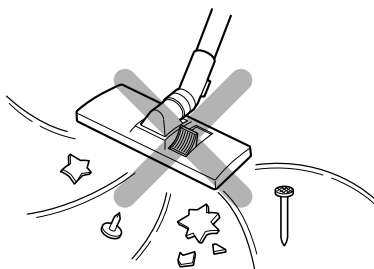

8. 放在平地保存，不要放在椅子或桌子上。

9. 不要用于清洁烟头或火炉灰，不要吸收可燃蒸发气体、液体、香水等物体，否则易造成火灾。

10. 保存在凉爽、干燥、清洁环境。

11. 不要把尖锐或沉重物放置于电源线上，以免引起电击火灾。

12. 不允许使用已损坏的电源线或插头。

13. 不能用于吸收尖锐、坚硬的物体纸片、小玩具，以免伤害积尘袋。

14. 只可用于吸取家庭中适合吸收的物体。

操作图

1. 连接软管

将软管(2)的顶端(1)插入吸尘器的吸口，若从吸尘器上取下软管，则按住顶端的键(3)，然后向外拉。

2. 组装伸缩管 (4)

- 握住并推进弹簧锁
- 拔出直管至所需长度
- 松开弹簧锁使其锁住

3. 地板 / 地毯吸嘴和附件的使用

- 将地板 / 地毯吸嘴装入直管末端所配备的两功能吸嘴上装有一个踏板(5) 这使您可以根据所清洁的地板类型改变其位置。硬地板位置(瓷砖、木地板……), 按住踏板放出刷子; 地毯或毯子位置, 按住踏板收起刷子。