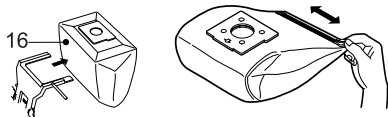

- 软管手柄处（9）有一个手动的气流控制钮（10），使您可以简单地降低吸率。

6. 携带和存放

- 关上电源并拔掉插头后，按下按钮（11）电源线将自动回卷，注意电源线拉出来的长度不能超过黄色标记。

- 当存贮吸尘器时，应使用放置槽（12、13）如图所示

7. 更换集尘袋

当吸尘器设在最大功率时，吸嘴不能正常工作并且集尘显示器(14)已完全变成红色时，需要更换集尘袋。即使此时集尘袋看起来还未满，也应把它更换掉。许多细小的尘埃有可能已塞满集尘袋上的小孔。

—关闭吸尘器并拔下插头。

—打开过滤盖(15)

—按箭头所示方向，推住定位钩，取下集尘袋(16)

—清理集尘袋清空再用。

—按箭头所示方向装入新的集尘袋。

注意！因为本产品装有检查集尘袋是否安装到位的安全装置，如果没有正确安装，过滤盖不能关闭。

8. 电机过滤海绵的清洁

经常检查电机过滤海绵，如有集尘，及时清理。