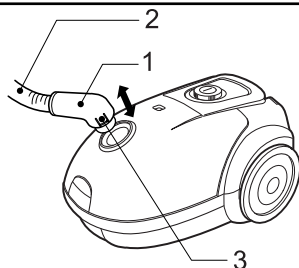

1. 连接软管

将软管(2)的顶端(1)插入吸尘器的吸口，若从吸尘器上取下软管，则按住顶端的键(3)，然后向外拉。

2. 组装伸缩管 (4)

- 握住并推进弹簧锁
- 拔出直管至所需长度
- 松开弹簧锁使其锁住

3. 地板 / 地毯吸嘴和附件的使用

- 将地板 / 地毯吸嘴装入直管末端所配备的两功能吸嘴上装有一个踏板(5) 这使您可以根据所清洁的地板类型改变其位置。硬地板位置(瓷砖、木地板……), 按住踏板放出刷子; 地毯或毯子位置, 按住踏板收起刷子。