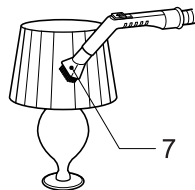

- 毛刷 (7)

清洁画框、家具边沿、书和其它不平物体。