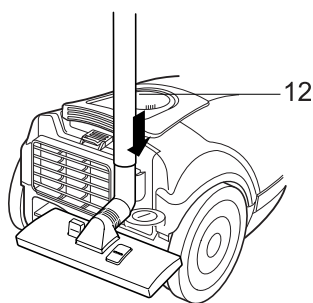

- 软管手柄处（9）有一个手动的气流控制钮（10），使您可以简单地降低吸率。

6. 携带和存放

- 关上电源并拔掉插头后，按下按钮（11）电源线将自动回卷，注意电源线拉出来的长度不能超过黄色标记。

- 当存贮吸尘器时，应使用放置槽（12、13）如图所示

7. 更换集尘袋

当吸尘器设在最大功率时，吸嘴不能正常工作并且集尘显示器(14)已完全变成红色时，需要更换集尘袋。即使此时集尘袋看起来还未满，也应把它更换掉。许多细小的尘埃有可能已塞满集尘袋上的小孔。