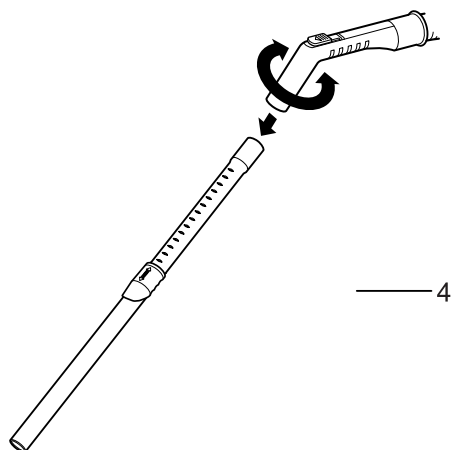

1. 连接软管

将软管(2)的顶端(1)插入吸尘器的吸口，若从吸尘器上取下软管，则按住顶端的键(3)，然后向外拉。

2. 组装伸缩管 (4)

- 握住并推进弹簧锁
- 拔出直管至所需长度
- 松开弹簧锁使其锁住

3. 地板 / 地毯吸嘴和附件的使用

- 将地板 / 地毯吸嘴装入直管末端所配备的两功能吸嘴上装有一个踏板(5) 这使您可以根据所清洁的地板类型改变其位置。硬地板位置(瓷砖、木地板……), 按住踏板放出刷子; 地毯或毯子位置, 按住踏板收起刷子。