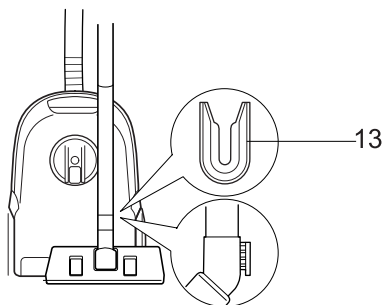

1. 连接软管

将软管(2)的顶端(1)插入吸尘器的吸口，若从吸尘器上取下软管，则按住顶端的键(3)，然后向外拉。

2. 组装伸缩管 (4)

- 握住并推进弹簧锁
- 拔出直管至所需长度
- 松开弹簧锁使其锁住

3. 地板 / 地毯吸嘴和附件的使用

- 将地板 / 地毯吸嘴装入直管末端所配备的两功能吸嘴上装有一个踏板(5) 这使您可以根据所清洁的地板类型改变其位置。硬地板位置(瓷砖、木地板……), 按住踏板放出刷子; 地毯或毯子位置, 按住踏板收起刷子。

- 软管手柄处（9）有一个手动的气流控制钮（10），使您可以简单地降低吸率。

6. 携带和存放

- 关上电源并拔掉插头后，按下按钮（11）电源线将自动回卷，注意电源线拉出来的长度不能超过黄色标记。

- 当存贮吸尘器时，应使用放置槽（12、13）如图所示

7. 更换集尘袋

当吸尘器设在最大功率时，吸嘴不能正常工作并且集尘显示器(14)已完全变成红色时，需要更换集尘袋。即使此时集尘袋看起来还未满，也应把它更换掉。许多细小的尘埃有可能已塞满集尘袋上的小孔。