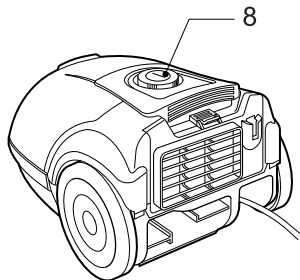

1. 连接软管

将软管(2)的顶端(1)插入吸尘器的吸口，若从吸尘器上取下软管，则按住顶端的键(3)，然后向外拉。

2. 组装伸缩管 (4)

- 握住并推进弹簧锁
- 拔出直管至所需长度
- 松开弹簧锁使其锁住

3. 地板 / 地毯吸嘴和附件的使用

- 将地板 / 地毯吸嘴装入直管末端所配备的两功能吸嘴上装有一个踏板(5) 这使您可以根据所清洁的地板类型改变其位置。硬地板位置(瓷砖、木地板……), 按住踏板放出刷子; 地毯或毯子位置, 按住踏板收起刷子。

- 尖吸嘴 (6)

用来清洁一般不容易接触的地方, 如窗框或墙缝。

- 毛刷 (7)

清洁画框、家具边沿、书和其它不平物体。

4. 通电及使用说明

握住插头, 将电源线拔出需要的长度, 插入插座, 按键 (8) 开启真空吸尘器。再次按键 (8), 则将其关闭。

5. 吸力调节

- 转动旋钮（8）可逐步调节吸力至最大。
（仅有V-3800RY有此功能）