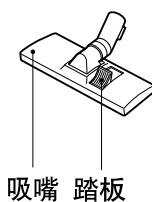

请保存如下资料

编号位于吸尘器底部。该编号是本机独有的，不适用于其他的吸尘器。您将所要求的资料记在下面，并将它作为您的吸尘器的永久档案保存起来。

购买日期 _____

购买商店 _____

商店地址 _____

联系电话 _____

吸尘器型号 _____

吸尘器编号 _____

目 录

部品名称图	4
注意事项	5
操作图	6
在要求维修以前及故障处理	10
产品规格及附件	11

部品名称图