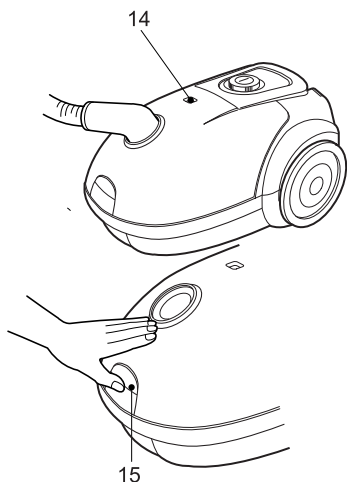

- 软管手柄处（9）有一个手动的气流控制钮（10），使您可以简单地降低吸率。

6. 携带和存放

- 关上电源并拔掉插头后，按下按钮（11）电源线将自动回卷，注意电源线拉出来的长度不能超过黄色标记。

- 当存贮吸尘器时，应使用放置槽（12、13）如图所示

7. 更换集尘袋

当吸尘器设在最大功率时，吸嘴不能正常工作并且集尘显示器(14)已完全变成红色时，需要更换集尘袋。即使此时集尘袋看起来还未满，也应把它更换掉。许多细小的尘埃有可能已塞满集尘袋上的小孔。

—关闭吸尘器并拔下插头。

—打开过滤盖(15)

—按箭头所示方向，推住定位钩，取下集尘袋(16)

—清理集尘袋清空再用。

—按箭头所示方向装入新的集尘袋。

注意！因为本产品装有检查集尘袋是否安装到位的安全装置，如果没有正确安装，过滤盖不能关闭。

8. 电机过滤海绵的清洁

经常检查电机过滤海绵，如有集尘，及时清理。