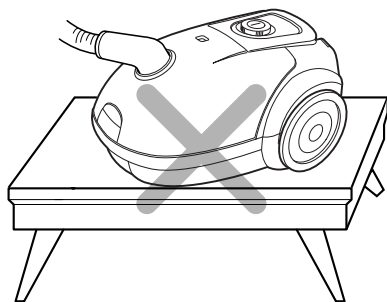

目 录

部品名称图	4
注意事项	5
操作图	6
在要求维修以前及故障处理	10
产品规格及附件	11

部品名称图

注意事项

注意 一维修或清理吸尘器之前务必切断电源，否则会发生电击或吸尘器突然启动

1. 室外或潮湿的地方使用会发生电击危险。
2. 确保远离儿童，否则会造成伤害事故。
3. 通电时不要离开吸尘器并且远离儿童。
4. 握住插头去拔掉电源，而不应握着电源线。
5. 切断电源之前先关闭吸尘器。
6. 使用完毕或需要临时离开一会儿时，应关闭吸尘器并拔掉电源插头。
7. 清扫地毯后要检查集尘袋。细烟灰和灰尘会堵塞空气过滤器和集尘袋而减少空气流量，引起集尘袋爆裂，损坏吸尘器。因此，使用完毕后应及时清理。

8. 放在平地保存，不要放在椅子或桌子上。

9. 不要用于清洁烟头或火炉灰，不要吸收可燃蒸发气体、液体、香水等物体，否则易造成火灾。

10. 保存在凉爽、干燥、清洁环境。

11. 不要把尖锐或沉重物放置于电源线上，以免引起电击火灾。

12. 不允许使用已损坏的电源线或插头。

13. 不能用于吸收尖锐、坚硬的物体纸片、小玩具，以免伤害积尘袋。

14. 只可用于吸取家庭中适合吸收的物体。

操作图