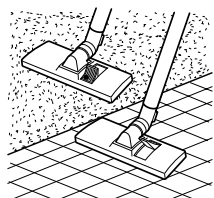

1. 连接软管

将软管(2)的顶端(1)插入吸尘器的吸口，若从吸尘器上取下软管，则按住顶端的键(3)，然后向外拉。

2. 组装伸缩管 (4)

- 握住并推进弹簧锁
- 拔出直管至所需长度
- 松开弹簧锁使其锁住

3. 地板 / 地毯吸嘴和附件的使用

- 将地板 / 地毯吸嘴装入直管末端所配备的两功能吸嘴上装有一个踏板(5) 这使您可以根据所清洁的地板类型改变其位置。硬地板位置(瓷砖、木地板……), 按住踏板放出刷子; 地毯或毯子位置, 按住踏板收起刷子。

- 尖吸嘴 (6)

用来清洁一般不容易接触的地方, 如窗框或墙缝。

- 毛刷 (7)

清洁画框、家具边沿、书和其它不平物体。

4. 通电及使用说明

握住插头, 将电源线拔出需要的长度, 插入插座, 按键 (8) 开启真空吸尘器。再次按键 (8), 则将其关闭。

5. 吸力调节

- 转动旋钮（8）可逐步调节吸力至最大。
（仅有V-3800RY有此功能）