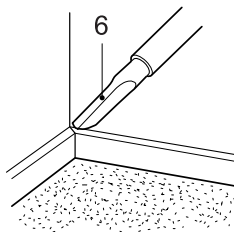

1. 连接软管

将软管(2)的顶端(1)插入吸尘器的吸口，若从吸尘器上取下软管，则按住顶端的键(3)，然后向外拉。

2. 组装伸缩管 (4)

- 握住并推进弹簧锁
- 拔出直管至所需长度
- 松开弹簧锁使其锁住

3. 地板 / 地毯吸嘴和附件的使用

- 将地板 / 地毯吸嘴装入直管末端所配备的两功能吸嘴上装有一个踏板(5) 这使您可以根据所清洁的地板类型改变其位置。硬地板位置(瓷砖、木地板……), 按住踏板放出刷子; 地毯或毯子位置, 按住踏板收起刷子。

- 尖吸嘴 (6)

用来清洁一般不容易接触的地方, 如窗框或墙缝。

- 毛刷 (7)

清洁画框、家具边沿、书和其它不平物体。

4. 通电及使用说明

握住插头, 将电源线拔出需要的长度, 插入插座, 按键 (8) 开启真空吸尘器。再次按键 (8), 则将其关闭。

5. 吸力调节

- 转动旋钮（8）可逐步调节吸力至最大。
（仅有V-3800RY有此功能）