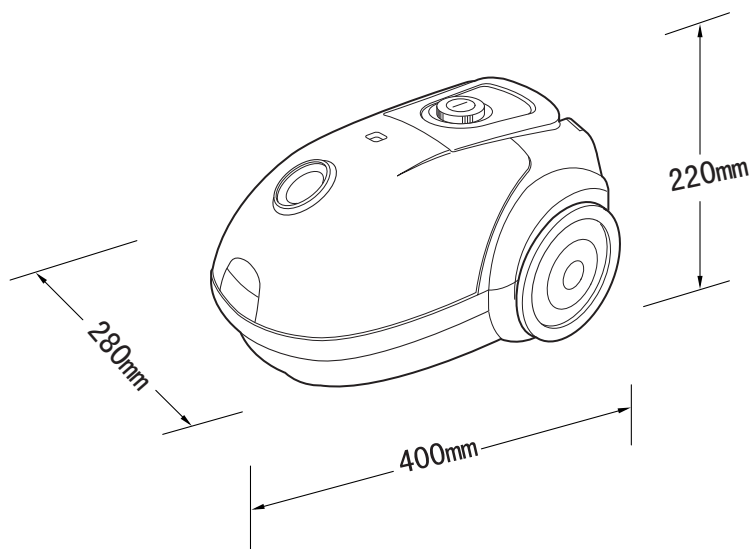

产品规格

- 容量: 3.3 升
- 吸力控制: 机体吸力调节(V-3800RY有此功能)
- 电源线长: 5米
- 净重: 4.1 公斤
- 机体尺寸: **400 × 280 × 220**
- 包装箱尺寸: **535 × 315 × 275**

• 附件

软管	1根	地板/地毯吸嘴	1件
伸缩管	1根	尖吸嘴	1件
		毛刷	1件

* 此规格根据代理商或顾客要求变更

如有问题
请打电话

LG电子技术服务中心