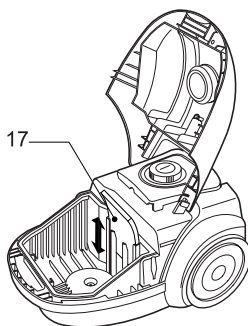

8. 电机过滤海绵的清洁

经常检查电机过滤海绵，如有集尘，及时清理。

—关闭吸尘器并拔下电源插头。

—打开过滤盖

—取出过滤海绵(17)，用温水清洗后放于阴凉地方待干。不可用洗碗机或洗衣机清洗。

—过滤海绵晾干后，放回原位。

—关闭过滤盖。

注意：没放过滤海绵时，不能使用