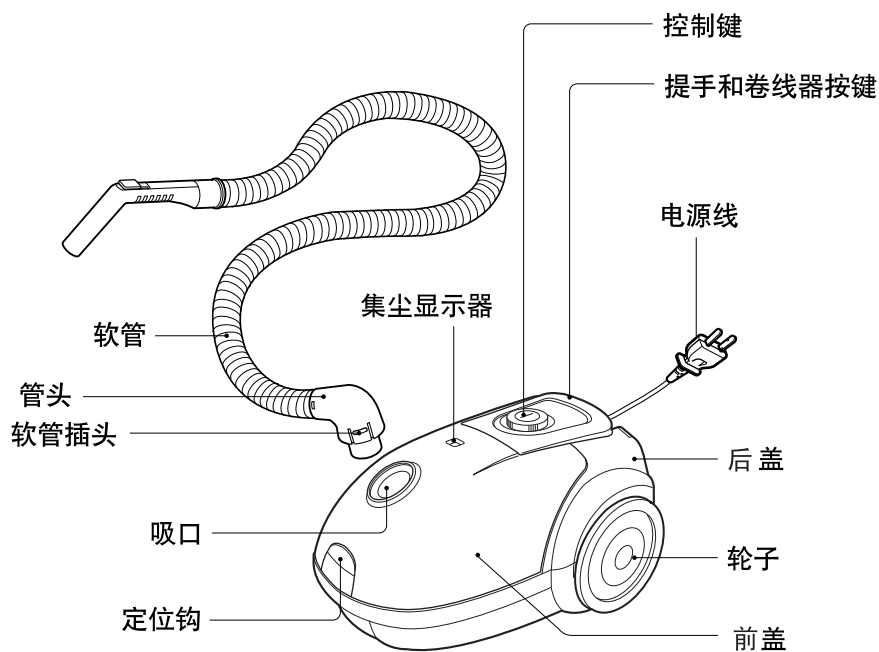

请保存如下资料

编号位于吸尘器底部。该编号是本机独有的，不适用于其他的吸尘器。您将所要求的资料记在下面，并将它作为您的吸尘器的永久档案保存起来。

购买日期 _____

购买商店 _____

商店地址 _____

联系电话 _____

吸尘器型号 _____

吸尘器编号 _____

目 录

部品名称图	4
注意事项	5
操作图	6
在要求维修以前及故障处理	10
产品规格及附件	11

部品名称图