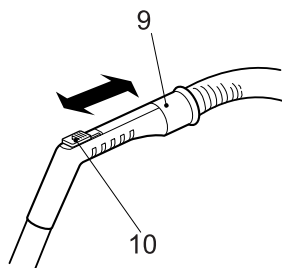

- 软管手柄处（9）有一个手动的气流控制钮（10），使您可以简单地降低吸率。