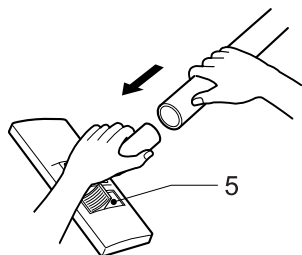

8. 放在平地保存，不要放在椅子或桌子上。

9. 不要用于清洁烟头或火炉灰，不要吸收可燃蒸发气体、液体、香水等物体，否则易造成火灾。

10. 保存在凉爽、干燥、清洁环境。

11. 不要把尖锐或沉重物放置于电源线上，以免引起电击火灾。

12. 不允许使用已损坏的电源线或插头。

13. 不能用于吸收尖锐、坚硬的物体纸片、小玩具，以免伤害积尘袋。

14. 只可用于吸取家庭中适合吸收的物体。

操作图

1. 连接软管

将软管(2)的顶端(1)插入吸尘器的吸口，若从吸尘器上取下软管，则按住顶端的键(3)，然后向外拉。

2. 组装伸缩管 (4)

- 握住并推进弹簧锁
- 拔出直管至所需长度
- 松开弹簧锁使其锁住

3. 地板 / 地毯吸嘴和附件的使用

- 将地板 / 地毯吸嘴装入直管末端所配备的两功能吸嘴上装有一个踏板(5) 这使您可以根据所清洁的地板类型改变其位置。硬地板位置(瓷砖、木地板……), 按住踏板放出刷子; 地毯或毯子位置, 按住踏板收起刷子。

- 尖吸嘴 (6)

用来清洁一般不容易接触的地方, 如窗框或墙缝。

- 毛刷 (7)

清洁画框、家具边沿、书和其它不平物体。

4. 通电及使用说明

握住插头, 将电源线拔出需要的长度, 插入插座, 按键 (8) 开启真空吸尘器。再次按键 (8), 则将其关闭。

5. 吸力调节

- 转动旋钮（8）可逐步调节吸力至最大。
（仅有V-3800RY有此功能）