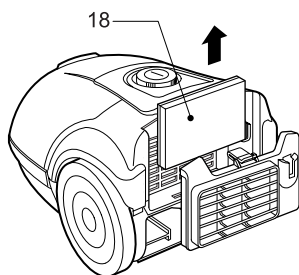

9. 排气海绵的清洁

经常检查排气海绵(18)，如有集尘，及时清理。

—关闭吸尘器并拔下电源插头。

—打开排气盖并取出排气海绵，如图示。

—以下程序与过滤海绵一样。