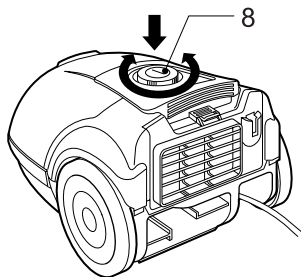

1. 连接软管

将软管(2)的顶端(1)插入吸尘器的吸口，若从吸尘器上取下软管，则按住顶端的键(3)，然后向外拉。

2. 组装伸缩管 (4)

- 握住并推进弹簧锁
- 拔出直管至所需长度
- 松开弹簧锁使其锁住

3. 地板 / 地毯吸嘴和附件的使用

- 将地板 / 地毯吸嘴装入直管末端所配备的两功能吸嘴上装有一个踏板(5) 这使您可以根据所清洁的地板类型改变其位置。硬地板位置(瓷砖、木地板……), 按住踏板放出刷子; 地毯或毯子位置, 按住踏板收起刷子。

- 尖吸嘴 (6)

用来清洁一般不容易接触的地方, 如窗框或墙缝。

- 毛刷 (7)

清洁画框、家具边沿、书和其它不平物体。

4. 通电及使用说明

握住插头, 将电源线拔出需要的长度, 插入插座, 按键 (8) 开启真空吸尘器。再次按键 (8), 则将其关闭。

5. 吸力调节

- 转动旋钮（8）可逐步调节吸力至最大。
（仅有V-3800RY有此功能）