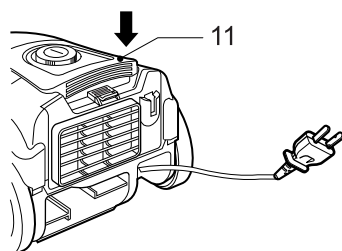

6. 携带和存放

- 关上电源并拔掉插头后，按下按钮（11）电源线将自动回卷，注意电源线拉出来的长度不能超过黄色标记。