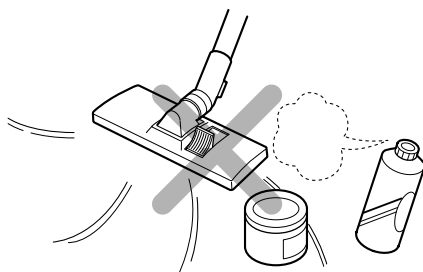

目 录

部品名称图	4
注意事项	5
操作图	6
在要求维修以前及故障处理	10
产品规格及附件	11

部品名称图

注意事项

注意 一维修或清理吸尘器之前务必切断电源，否则会发生电击或吸尘器突然启动

1. 室外或潮湿的地方使用会发生电击危险。
2. 确保远离儿童，否则会造成伤害事故。
3. 通电时不要离开吸尘器并且远离儿童。
4. 握住插头去拔掉电源，而不应握着电源线。
5. 切断电源之前先关闭吸尘器。
6. 使用完毕或需要临时离开一会儿时，应关闭吸尘器并拔掉电源插头。
7. 清扫地毯后要检查集尘袋。细烟灰和灰尘会堵塞空气过滤器和集尘袋而减少空气流量，引起集尘袋爆裂，损坏吸尘器。因此，使用完毕后应及时清理。

8. 放在平地保存，不要放在椅子或桌子上。

9. 不要用于清洁烟头或火炉灰，不要吸收可燃蒸发气体、液体、香水等物体，否则易造成火灾。

10. 保存在凉爽、干燥、清洁环境。

11. 不要把尖锐或沉重物放置于电源线上，以免引起电击火灾。

12. 不允许使用已损坏的电源线或插头。

13. 不能用于吸收尖锐、坚硬的物体纸片、小玩具，以免伤害积尘袋。

14. 只可用于吸取家庭中适合吸收的物体。

操作图

1. 连接软管

将软管(2)的顶端(1)插入吸尘器的吸口，若从吸尘器上取下软管，则按住顶端的键(3)，然后向外拉。

2. 组装伸缩管 (4)

- 握住并推进弹簧锁
- 拔出直管至所需长度
- 松开弹簧锁使其锁住

3. 地板 / 地毯吸嘴和附件的使用

- 将地板 / 地毯吸嘴装入直管末端所配备的两功能吸嘴上装有一个踏板(5) 这使您可以根据所清洁的地板类型改变其位置。硬地板位置(瓷砖、木地板……), 按住踏板放出刷子; 地毯或毯子位置, 按住踏板收起刷子。