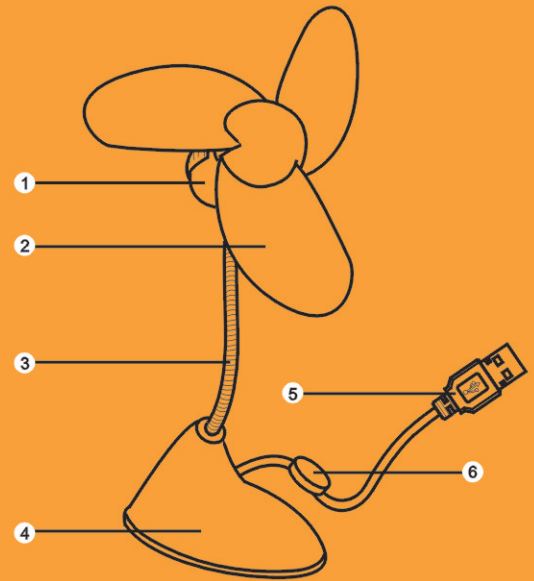

電源 | 電腦USB孔供電 | 連接介面 | USB A 公接頭 | 機體淨重 | 130g

外型尺寸 | W60xD100xH200(mm)

各部名稱

- ① 馬達
- ② 軟質扇葉
- ③ 橫紋軟管
- ④ 風扇底座
- ⑤ USB 接頭
- ⑥ 電源開關

臺灣聲寶股份有限公司 桃園縣龜山鄉大華村頂湖路26號

隨同產品發行保證書，請於購買時注意索取
並要求經銷商填妥購買日期，以確保您的權益

SAMPO

聲寶 USB 小風扇使用說明書

SK-D901UL

User Manual

使用說明

- 將USB接頭插入電腦的USB接口。(如圖一)
- 打開電源開關，即可使用。(如圖二)
- 可依據個人實際需求，自由調整風扇至適當的角度。(如圖三)

(圖一)

(圖二)

(圖三)

產品特色

- 扇葉採用軟質材料，使用安全。
- USB供電，隨插即用，環保又節能。
- 軟管式設計，風扇能自由調整風向。
- 超靜音馬達，風力強勁，帶來舒爽的涼風。
- 能一邊使用電腦，一邊吹散熱氣。
- 造型輕巧，可輕鬆帶著走。

常見故障及處理方法

故障現象	可能原因	處理方法
開機後不工作	USB接頭沒有插入USB孔	重新將USB接頭插入
開機後不工作	USB接孔接觸不良	檢查電腦USB孔是否接觸有問題
開機後有異音	震動馬達故障	送修處理