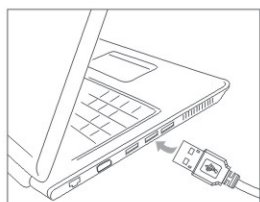

電源 | 電腦USB孔供電 | 連接介面 | USB A 公接頭 | 機體淨重 | 130g

外型尺寸 | W60xD100xH200(mm)

各部名稱

- ① 馬達
- ② 軟質扇葉
- ③ 橫紋軟管
- ④ 風扇底座
- ⑤ USB 接頭
- ⑥ 電源開關

臺灣聲寶股份有限公司 桃園縣龜山鄉大華村頂湖路26號

隨同產品發行保證書，請於購買時注意索取
並要求經銷商填妥購買日期，以確保您的權益

SAMPO

聲寶 USB 小風扇使用說明書

SK-D901UL

User Manual

使用說明

- 將USB接頭插入電腦的USB接口。(如圖一)
- 打開電源開關，即可使用。(如圖二)
- 可依據個人實際需求，自由調整風扇至適當的角度。(如圖三)

(圖一)

(圖二)

(圖三)

產品特色