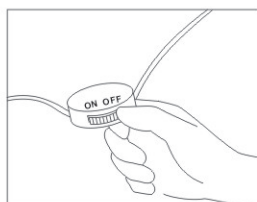

SK-D901UL

User Manual

使用說明

- 將USB接頭插入電腦的USB接口。(如圖一)
- 打開電源開關，即可使用。(如圖二)
- 可依據個人實際需求，自由調整風扇至適當的角度。(如圖三)

(圖一)

(圖二)

(圖三)

產品特色

- 扇葉採用軟質材料，使用安全。
- USB供電，隨插即用，環保又節能。
- 軟管式設計，風扇能自由調整風向。
- 超靜音馬達，風力強勁，帶來舒爽的涼風。
- 能一邊使用電腦，一邊吹散熱氣。
- 造型輕巧，可輕鬆帶著走。

常見故障及處理方法

故障現象	可能原因	處理方法
開機後不工作	USB接頭沒有插入USB孔	重新將USB接頭插入
開機後不工作	USB接孔接觸不良	檢查電腦USB孔是否接觸有問題
開機後有異音	震動馬達故障	送修處理