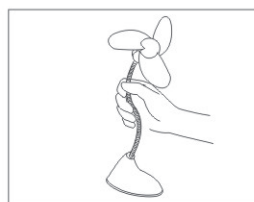

電源 | 電腦USB孔供電 | 連接介面 | USB A 公接頭 | 機體淨重 | 130g

外型尺寸 | W60xD100xH200(mm)

各部名稱

- ① 馬達
- ② 軟質扇葉
- ③ 橫紋軟管
- ④ 風扇底座
- ⑤ USB 接頭
- ⑥ 電源開關

臺灣聲寶股份有限公司 桃園縣龜山鄉大華村頂湖路26號

隨同產品發行保證書，請於購買時注意索取
並要求經銷商填妥購買日期，以確保您的權益

SAMPO

聲寶 USB 小風扇使用說明書

SK-D901UL

User Manual

使用說明

- 將USB接頭插入電腦的USB接口。(如圖一)
- 打開電源開關，即可使用。(如圖二)
- 可依據個人實際需求，自由調整風扇至適當的角度。(如圖三)

(圖一)

(圖二)

(圖三)

產品特色

- 扇葉採用軟質材料，使用安全。
- USB供電，隨插即用，環保又節能。
- 軟管式設計，風扇能自由調整風向。
- 超靜音馬達，風力強勁，帶來舒爽的涼風。
- 能一邊使用電腦，一邊吹散熱氣。
- 造型輕巧，可輕鬆帶著走。

常見故障及處理方法

故障現象	可能原因	處理方法
開機後不工作	USB接頭沒有插入USB孔	重新將USB接頭插入
開機後不工作	USB接孔接觸不良	檢查電腦USB孔是否接觸有問題
開機後有異音	震動馬達故障	送修處理