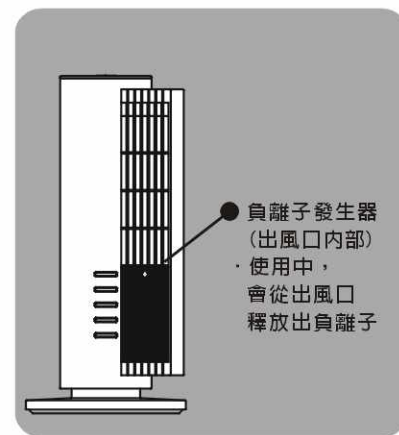

聲寶公司印

電壓	110V 60Hz	消耗功率	33W
機體淨重	2.2kg	外型尺寸	L220*W220*H413.5 mm

目錄

- 1 各部名稱
- 2 功能特點
- 3 安全注意事項
- 4 使用方法
- 7 緊急處理方法
- 8 保養方法
- 9 家電小百科

各部名稱

- 1 化妝鏡盒
- 2 本體
- 3 電源開關
- 4 定時按鍵
- 5 風量按鍵
- 6 負離子按鍵
- 7 擺頭按鍵
- 8 手提把
- 9 出風口
- 10 狀態顯示面板
- 11 底座

使用方法

狀態顯示面板

- 開關燈：燈亮表示已啟動機體，此時機體無風量吹出。
- 定時燈：可設定所需之時間以“小時”為單位，最高可設定 4 小時，所設定之時間，狀態指示燈會顯示設定時數0.5h、1h、2h、4h。
- 風量燈：狀態指示燈會隨所選擇的風量有所不同。
- 負離子燈：燈亮表示啟動負離子功能。
- 擺頭燈：燈亮表示啟動擺頭功能。

緊急處理方法

- 使用時若有持續發生冒煙或起火燃燒現象，請將插頭儘速拔起，並通知聲寶0800免費諮詢專線協助處理。
- 本產品的電源線如有任何損壞時，必須由製造廠或其服務處或具有類似資格的人員更換，以避免危險。