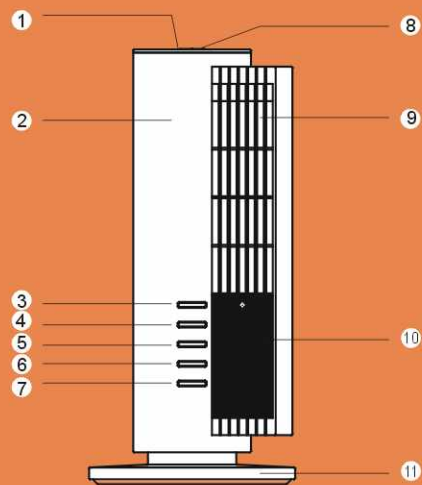

聲寶公司印

電壓	110V 60Hz	消耗功率	33W
機體淨重	2.2kg	外型尺寸	L220*W220*H413.5 mm

目錄

- 1 各部名稱
- 2 功能特點
- 3 安全注意事項
- 4 使用方法
- 7 緊急處理方法
- 8 保養方法
- 9 家電小百科

各部名稱

- 1 化妝鏡盒
- 2 本體
- 3 電源開關
- 4 定時按鍵
- 5 風量按鍵
- 6 負離子按鍵
- 7 擺頭按鍵
- 8 手提把
- 9 出風口
- 10 狀態顯示面板
- 11 底座

使用方法

狀態顯示面板

- 開關燈：燈亮表示已啟動機體，此時機體無風量吹出。
- 定時燈：可設定所需之時間以“小時”為單位，最高可設定 4 小時，所設定之時間，狀態指示燈會顯示設定時數0.5h、1h、2h、4h。
- 風量燈：狀態指示燈會隨所選擇的風量有所不同。
- 負離子燈：燈亮表示啟動負離子功能。
- 擺頭燈：燈亮表示啟動擺頭功能。

緊急處理方法

- 使用時若有持續發生冒煙或起火燃燒現象，請將插頭儘速拔起，並通知聲寶0800免費諮詢專線協助處理。
- 本產品的電源線如有任何損壞時，必須由製造廠或其服務處或具有類似資格的人員更換，以避免危險。