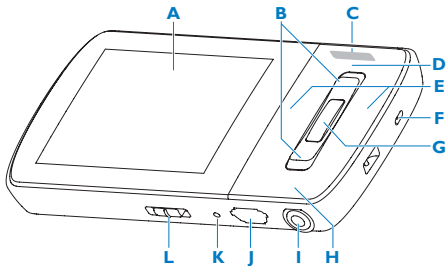

包裝盒內容

耳筒

USB 線

光碟

快速入門指南

您還需要：

電腦

您需要一部電腦，其最低要求如下：

- Windows XP (SP2 或更高版本) / Vista
- Pentium III 800MHz 或更高速度的處理器
- 512 MB RAM
- 500MB 硬碟空間
- 互聯網連接
- Windows® Internet Explorer 6.0 或更高版本
- 光碟機
- USB 連接埠

控制鍵及連線概覽

A		熒幕
B		按下：向上/向下捲動 按住：快速向上/向下捲動
C	-VOL +	按下：提高/降低音量 按住：快速提高/降低音量
	OPTIONS	檢視可用選項
		按下：跳至下一個/上一個 按住：快速向後/向前捲動
D		
E	MIC	咪高風
		按下：播放/暫停/確認
F		按下：返回上一級
G		按住：返回至主功能表
H		耳筒插孔
I		USB 連接插孔
	RESET	按下：重設 GoGear Aria
J		滑動並按住：打開/關閉 GoGear Aria
K		滑動：鎖定/解除鎖定所有按鈕 (除 -VOL + 外)