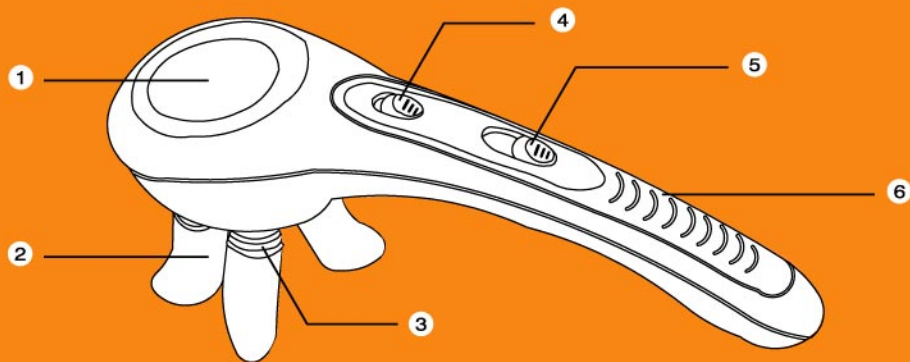

電 壓	ac110V / 60Hz	消耗功率	9.5W
機體淨重	1.08Kg	外型尺寸	L371×W116×H160(mm)

目錄

- 1 各部名稱
- 2 使用前安全注意事項
- 3 使用方法
- 5 重要注意事項
- 7 清洗與保養
- 8 本機特點
- 10 緊急處理方法

各部名稱

- 1 舒緩熱敷裝置
- 2 四爪按摩器
- 3 彈性緩衝設計
- 4 二段速切換開關
- 5 電源/使用模式切換開關
- 6 長把手

使用方法

操作使用程序：

- 在插入電源線前請先確認按摩棒模式調整到“關”的位置上
- 將電源線插入ac110V插座
- 調整按摩棒的操作模式到“按摩”或“按摩 + 熱敷功能”
- 調整按摩棒的速度模式選擇“高速按摩或低速按摩”

操作模式：

關
按摩
按摩 + 熱敷功能

使用方法

- 依照說明書正確使用按摩機，將可以舒展您的肌肉，解除疲勞，別擔心會造成您肌肉的傷害。
- 按摩同一穴道最少需要三分鐘以達到解除疲勞的功效。
- 按摩同一穴道最多請勿超過五分鐘並依照您的需求調整按摩位置與時間。