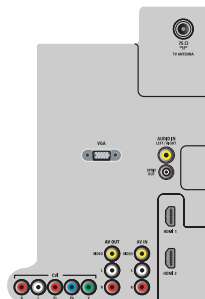

音效

- 輸出功率 (RMS): 20 瓦
- 音效增強: 自動音量調節器, 超寬環迴立體聲, Smart Sound, 重低音喇叭, 高、低音控制
- 音效系統: 單聲道, 麗音立體聲, 立體聲

喇叭

- 內置喇叭: 2

便利

- 兒童保護裝置: 兒童安全鎖 + 監管控制
- 時鐘: 定時睡眠功能, 喚醒定時器
- 安裝方便: 自動儲存, 微調, PLL 數碼調諧, 節目名稱, 排序
- 方便易用: 自動音量調節器 (AVL), 頻道清單, 設定助手精靈, 側邊控制, EasyLink, 單鍵返回主頁按鈕, 節目精選
- 電子節目指南: Now + Next EPG, 7 日電子節目指南
- 熒幕操作系統語言: 英文, 簡體中文, 繁體中文
- 遙控器: 電視
- 遙控器類型: PF07A09B
- 熒幕格式調整: 4:3, 自動格式, 電影擴大 14:9, 電影擴大 16:9, 字幕縮放, 超級縮放, 闊熒幕, 寬屏 (1080p 點對點顯示)
- 訊號強弱指示燈: 是
- 可升級的固件: 可經由 USB 實現硬件升級
- 多媒體: USB 媒體瀏覽器

多媒體應用程式

- 多媒體連接: USB
- 播放格式: AAC LC, MP3, AC3, JPEG 靜態畫面, MPEG1, MPEG4, H.264/MPEG-4 AVC
- 光碟播放強化功能: 圖片幻燈片顯示

選台器 / 接收 / 傳送

- 天線輸入: 75 歐姆同軸 (IEC75)
- 電視系統: PAL I, PAL B/G, PAL D/K, SECAM B/G, SECAM D/K
- 影像播放: NTSC, SECAM, PAL
- 調諧器波段: 超頻, S-Channel, UHF, VHF
- 預設頻道數目: 99

連接

- AV 1: 左 / 右音訊輸入, YPbPr
- AV 2: 左 / 右音訊輸入, CVBS 輸入
- 前方 / 側面連接: HDMI v1.3, S-Video 輸入端子, CVBS 輸入, 左 / 右音訊輸入, 耳筒輸出, USB
- 其他連接: 顯示器輸出, CVBS: L/R (cinch), 電腦 VGA 輸入 + 左 / 右音訊輸入, S/PDIF 輸出 (同軸)
- HDMI 1: HDMI v1.3
- HDMI 2: HDMI v1.3
- EasyLink (HDMI-CEC): 一鍵播放, EasyLink, 遙控功能轉移, 系統音訊控制, 系統待機

功率

- 環境溫度: 5 °C 至 35 °C

- 電源: 220-240 伏特, 50/60Hz
- 消耗功率: 220 瓦
- 備用模式耗電量: <0.15

尺寸

- 機組尺寸 (闊 x 高 x 深): 1033 x 664 x 83 毫米
- 機器尺寸含機座 (闊 x 高 x 深): 1033 x 694 x 271 毫米
- 重量 (含包裝): 26.5 千克
- 淨品重量: 16.5 千克
- 產品重量 (包括機座): 19.5 千克
- 包裝盒尺寸 (闊 x 高 x 深): 1285 x 767 x 271 毫米
- 兼容 VESA 掛牆安裝: 400 x 400 毫米

配件

- 附配件: 座?式旋轉底座, 電源線, 快速入門指南, 用戶手冊, 保用證, 遙控器, 遙控器電池
- 用戶手冊: 英文

Rear connectors

Side