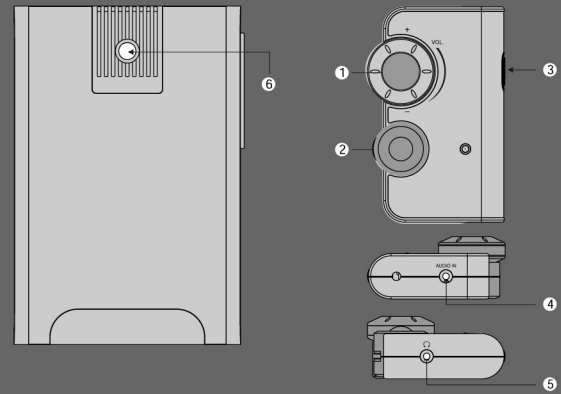

喇叭尺寸	機體淨重
超重低音喇叭：D313 x W161 x H240 (mm) 衛星喇叭：D92x W92x H230(mm)	5.0 kg
使用電源	輸出功率
AC 110 V / 60HZ	26W + 12W X 2 (RMS)
響應效率	失真度
20Hz-170KHz	0.3% 1W 1KHz

各部位名稱：

- ① 音量旋鈕
- ② 重低音旋鈕
- ③ 靜音開關
- ④ 音頻輸入孔
- ⑤ 耳機輸出孔
- ⑥ 電源開關

主要功能

- 2.1 三件式喇叭設計
- 超重低音喇叭輸出功率：26W (RMS)
- 衛星喇叭輸出功率：12W X 2 (RMS)
- 相容DVD、MP3、CD、PC、TV、GAME使用
- 配備線控器，可控制電源、音量、重低音
- 線控器具備耳機輸出端子，可外接耳機
- 衛星喇叭防磁設計，可直接置於電腦、電視旁

操作說明

- 1.將衛星喇叭的音源線一端，分別插入主機後面的音源輸出端子的插孔上。
- 2.將音源線的一端接上個人電腦或音響裝置的音頻輸出孔，另一端插入本機線控器的音頻輸入孔。
- 3.將超重低音喇叭的插頭，接上家用AC 110V的電源插座。
- 4.當你要使用耳機收聽時，可直接把耳機插頭，插入線控器的耳機輸出孔。