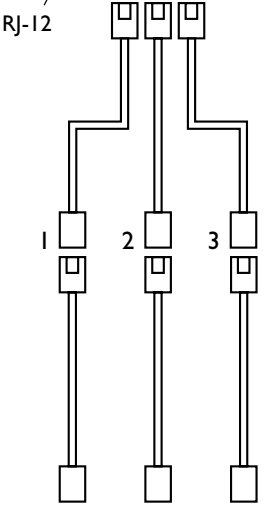

# PHILIPS

2a

2b

L  N

Wieland GST 18i3  
92.931.3053.1

C S2 S1

Wieland,  
Wiecon 8213 B/3  
25.340.3353.0

Wieland,  
Wiecon 8213 B/3a ob  
99.200.8391.9

$L1 + L2 + L3 = \text{max. } 35 \text{ m}$

LLC 8024

$L1 + L2 + L3 = \text{max. } 125 \text{ m}$

- Max. 5/□
- Max. 1/□
- Max. 5/□
- Max. 1/□

### Telejack connectors

Pin/core	Colour wire	Function
1	White	12VDC
2	Black	GND
3	Red	5VDC
4	Green	 LS
5	Yellow	 IR
6	Blue	 MD