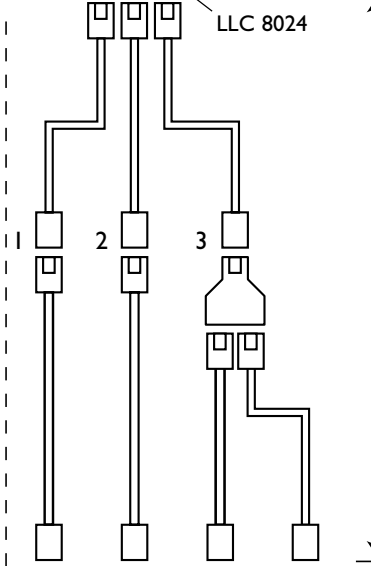

# PHILIPS

2a

2b

L  N

Wieland GST 18i3  
92.931.3053.1

C S2 S1

Wieland,  
Wiecon 8213 B/3  
25.340.3353.0

Wieland,  
Wiecon 8213 B/3a ob  
99.200.8391.9

$L1 + L2 + L3 = \text{max. } 35 \text{ m}$

LLC 8024

$L1 + L2 + L3 = \text{max. } 125 \text{ m}$

- Max. 5/□
- Max. 1/□
- Max. 5/□
- Max. 1/□

### Telejack connectors

Pin/core	Colour wire	Function
1	White	12VDC
2	Black	GND
3	Red	5VDC
4	Green	 LS
5	Yellow	 IR
6	Blue	 MD