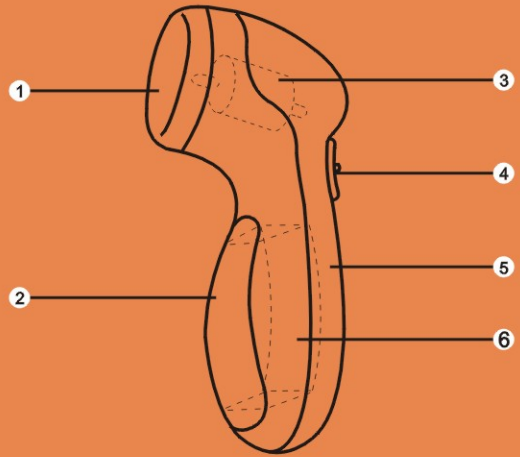

User Manual

ME-D807L

舒壓按摩棒使用說明書

SAMPO

隨同產品發行保證書，請於購買時注意索取
並要求經銷商填妥購買日期，以確保您的權益

電壓	3號電池4顆	消耗功率	3W	機體淨重	110g
外型尺寸					
W155xD80xH54(mm)					

*本產品不附贈電池，電池需自行購買

各部名稱

- 1 遠紅外線發光罩
- 2 電池蓋板
- 3 震動電機
- 4 電源開關
- 5 按摩握把
- 6 電池座

建議使用部位

臉部按摩

眼部紓壓

身體各處遠紅外線熱敷

使用說明

- 請將電池蓋板打開，把4顆3號電池依正負極方向放入產品電池座中，並將電池蓋板蓋上。
- 將電源開關往上推動開啓，並依使用需求切換功能。
- 將紓壓按摩器放置於欲按摩之部位上即可。

• 2種功能選擇：

本機開機後，使用者可依個人需求選擇按摩模式：提供熱敷與按摩的功能。

遠紅外線熱敷功能-將開關切至“熱敷”處(如右圖)，遠紅外線熱敷的功能即啓動，可促進血液循環順暢。

配合遠紅外線的按摩功能-將開關切至“按摩”處，遠紅外線熱敷和按摩功能同時啓動，可消除肌肉疲勞。

將開關切至“關”，即可關閉電源。

• 臉部按摩功能：

熱敷按摩臉部穴道，可消除疲勞。

• 眼部紓壓：

熱敷按摩眼部周圍穴道，可使眼部肌肉放鬆，消除眼睛疲勞。