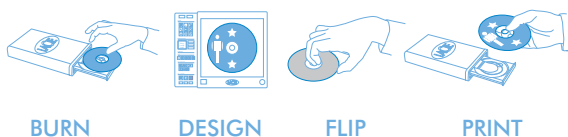

LightScribe Easy CD/DVD Labeling

- 可移动性: 轻薄而小巧
- 创建和刻录自己的音乐、电影和照片 CD/DVD
- LightScribe: 创建并刻录自定义的专业标签
- 刻录到 DL (双层) DVD $\pm$ R、DVD $\pm$ R/RW 和 CD-R/RW