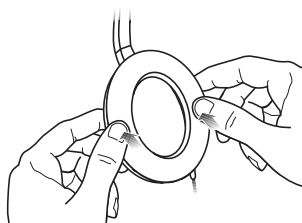

与音频设备的连接方法

将耳机插头牢固地插入所选音频设备的音频输出（不是线路输出）插孔。对于某些家用立体声设备，可能需要 1/4 英寸 (6.3 mm) 适配器。

有关低音增强功能的重要须知

许多便携式音频设备包括一种低音增强功能，它以电子方式改变发送到耳机插孔的音频信号。*TriPort* 耳机提供卓越的低音效果，无需任何人工增强。使用 *TriPort* 耳机时确保关闭音频设备上的任何低音增强功能。

清洁耳机

TriPort 耳机不要求定期清洁。如果需要清洁，只需使用一块潮湿的布擦拭外表面即可。确保耳机端口的清洁，谨防耳机内部受潮。

更换零件和配件

可以通过 Bose 客户服务处订购延长线、细绳手提袋和可更换耳机垫。请在本指南中查看您所在区域的电话号码。

重新安装耳机垫

耳机内部轮缘上有多处小凸起，通过一个安装盘与其快速接合使耳机垫固定就位。

如果耳机垫部分或完全脱落，请将耳机垫的安装盘推回到耳机中。

用手指或拇指按住安装盘的边缘，确保其在耳机四周良好就位。