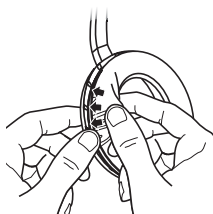

与音频设备的连接方法

将耳机插头牢固地插入所选音频设备的音频输出（不是线路输出）插孔。对于某些家用立体声设备，可能需要 1/4 英寸 (6.3 mm) 适配器。

有关低音增强功能的重要须知

许多便携式音频设备包括一种低音增强功能，它以电子方式改变发送到耳机插孔的音频信号。*TriPort* 耳机提供卓越的低音效果，无需任何人工增强。使用 *TriPort* 耳机时确保关闭音频设备上的任何低音增强功能。

清洁耳机

TriPort 耳机不要求定期清洁。如果需要清洁，只需使用一块潮湿的布擦拭外表面即可。确保耳机端口的清洁，谨防耳机内部受潮。

更换零件和配件

可以通过 Bose 客户服务处订购延长线、细绳手提袋和可更换耳机垫。请在本指南中查看您所在区域的电话号码。

重新安装耳机垫

耳机内部轮缘上有多处小凸起，通过一个安装盘与其快速接合使耳机垫固定就位。

如果耳机垫部分或完全脱落，请将耳机垫的安装盘推回到耳机中。

用手指或拇指按住安装盘的边缘，确保其在耳机四周良好就位。