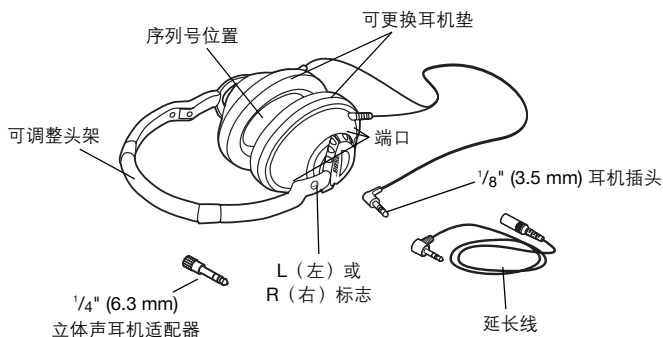

Bose® TriPort™ headphones

BOSE

简体中文

TriPort™ 耳机

感谢您购买 Bose® 的 TriPort 耳机。TriPort 耳机几乎可与任何音频设备连接 - CD/DVD/MP3 播放器、个人电脑和家用立体声设备。这些耳机以舒适、流行的设计提供了卓越的音频性能 - 它是一种在消费者耳机中前所未有的性能组合。

组成部分

TriPort 耳机的佩戴方法

佩戴耳机时请区分左 (L) 和右 (R) 耳机标志。调整耳机，将其轻轻戴在头上，以耳机垫使耳朵感觉舒适为宜。

与音频设备的连接方法

将耳机插头牢固地插入所选音频设备的音频输出（不是线路输出）插孔。对于某些家用立体声设备，可能需要 1/4 英寸 (6.3 mm) 适配器。

有关低音增强功能的重要须知

许多便携式音频设备包括一种低音增强功能，它以电子方式改变发送到耳机插孔的音频信号。*TriPort* 耳机提供卓越的低音效果，无需任何人工增强。使用 *TriPort* 耳机时确保关闭音频设备上的任何低音增强功能。

清洁耳机