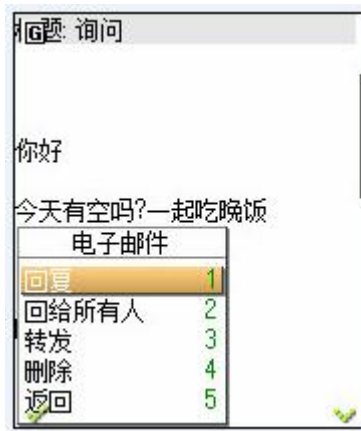

Email 主界面上显示未读邮件数目和最新的 1 封邮件头信息，点击手机键盘上“#”号直接进入邮件列表，并打开未读新邮件。直接美观的邮件状态图标

-  未读新邮件
-  已发送或已回复邮件
-  保存草稿
-  邮件发送失败
-  已阅读邮件
-  已读且已回复邮件
-  带附件

2. 1. 2 添加邮件账号

用户使用邮件前，必须先添加支持 pop3 邮件账号。点击功能菜单（左下角绿色箭头），点击添加账号：

电子邮件 (未读0, 共 0)

1. 点击左边菜单，进入“帐号列表”

2. 再点击菜单中“添加帐号”

3. 只需输入完整邮件地址和密码，即可完成。

4. 添加成功的帐号，会出现在邮件帐号列表中。

5. 再点击邮件帐号，能看帐号的具体信息。

如果用户邮件服务器格式特殊，可能会出现找不到邮件服务器地址，无法添加的错误。MQ会自动跳出高级选项，让用户自行输入邮件服务器地址。

2. 1. 3 阅读新邮件

1. 您的邮件列表

2. 点击邮件阅读正文

3. 如果邮件带有附件，也可以直接打开阅读

2. 1. 4 编写和回复

1. 点击菜单中的“编写”

2. 输入 1 个或多个地址

3. 选择发送

4. 邮件成功发功，邮件前面显示绿勾。