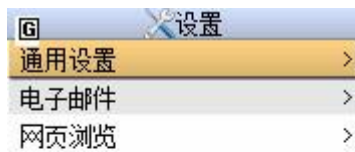

2. 魔盘中有 2 个文件夹。
Mail 文件夹专存储邮件附件。
Pic 文件夹专存储手机即时拍摄照片。
魔盘实时显示剩余空间情况。以使用户及时清理和整理魔盘中文件。

3. mail 文件夹是魔盘中自动生成的文件夹，专用于存储邮件附件。

2. 4 内置浏览器

1. 内置浏览器首页，可直接进入已存的书签和历史记录。

2. 直接输入某 WWW 网站
直接输入查找关键词，进行搜索
被浏览的网站可保存，可直接存入书签。

3. 输入网址后，进入获取信息阶段。十几秒后能打开网页信息。

4. 默认多个书签，可添加新书签。

2.5 设置

1. 设置首页

2. 进入联系人，发件人邮件地址会被自动保存，也可新建联系人

3. 进入设置中的“通用设置”。进行邮件和浏览器的设置。

4. 图片质量高低取决于图片精度和大小，若要节约流量，可选择“低”图片质量浏览。

5. 可对万网 MQ 软件的各项设置调整，并点击“保存”。

2.6 软件退出

1. 请选择菜单中“退出”

2. 确认退出，请按提示框“是”

第三章. 常见问题

1、支持的手机型号？

上百款手机，只要手机能上网，即可下载相应的版本，智能手机请选择 Windows mobile 版本，其他手机包含 Symbian OS 版本请选择 Java 版本。

2、如何下载客户端软件？

Java 手机（Windows mobile 以外的手机）：