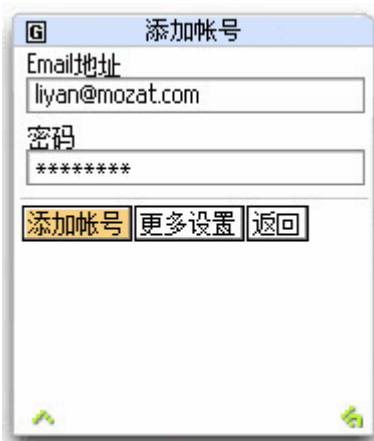

Email 主界面上显示未读邮件数目和最新的 1 封邮件头信息，点击手机键盘上“#”号直接进入邮件列表，并打开未读新邮件。直接美观的邮件状态图标

-  未读新邮件
-  已发送或已回复邮件
-  保存草稿
-  邮件发送失败
-  已阅读邮件
-  已读且已回复邮件
-  带附件

2. 1. 2 添加邮件账号

用户使用邮件前，必须先添加支持 pop3 邮件账号。点击功能菜单（左下角绿色箭头），点击添加账号：

电子邮件 (未读0, 共 0)

1. 点击左边菜单，进入“帐号列表”

2. 再点击菜单中“添加帐号”

3. 只需输入完整邮件地址和密码，即可完成。

4. 添加成功的帐号，会出现在邮件帐号列表中。

5. 再点击邮件帐号，能看帐号的具体信息。

如果用户邮件服务器格式特殊，可能会出现找不到邮件服务器地址，无法添加的错误。MQ会自动跳出高级选项，让用户自行输入邮件服务器地址。

2. 1. 3 阅读新邮件