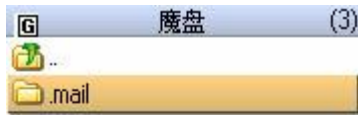

4. 也可查看邮件后，直接回复。

2. 1. 6 邮件设置

1. 可设置手机邮件最大存储量，默认存储 50 封邮件
2. 可自己开启或关闭是否推送邮件
3. 新邮件提示方式 4 种，可开启 1 种或多种
4. 修改设置后，请务必点击“保存”后生效。

2. 3 魔盘

2. 3. 1 网络魔盘

1. 魔盘首页：您可以将各种类型的文件，照片、图片、Word 文档等上传到网络空间，随时用手机访问。同时，也可将文件直接下载

2. 魔盘中有 2 个文件夹。
Mail 文件夹专存储邮件附件。
Pic 文件夹专存储手机即时拍摄照片。
魔盘实时显示剩余空间情况。以使用户及时清理和整理魔盘中文件。

3. mail 文件夹是魔盘中自动生成的文件夹，专用于存储邮件附件。

2. 4 内置浏览器

1. 内置浏览器首页，可直接进入已存的书签和历史记录。

2. 直接输入某 WWW 网站
直接输入查找关键词，进行搜索
被浏览的网站可保存，可直接存入书签。